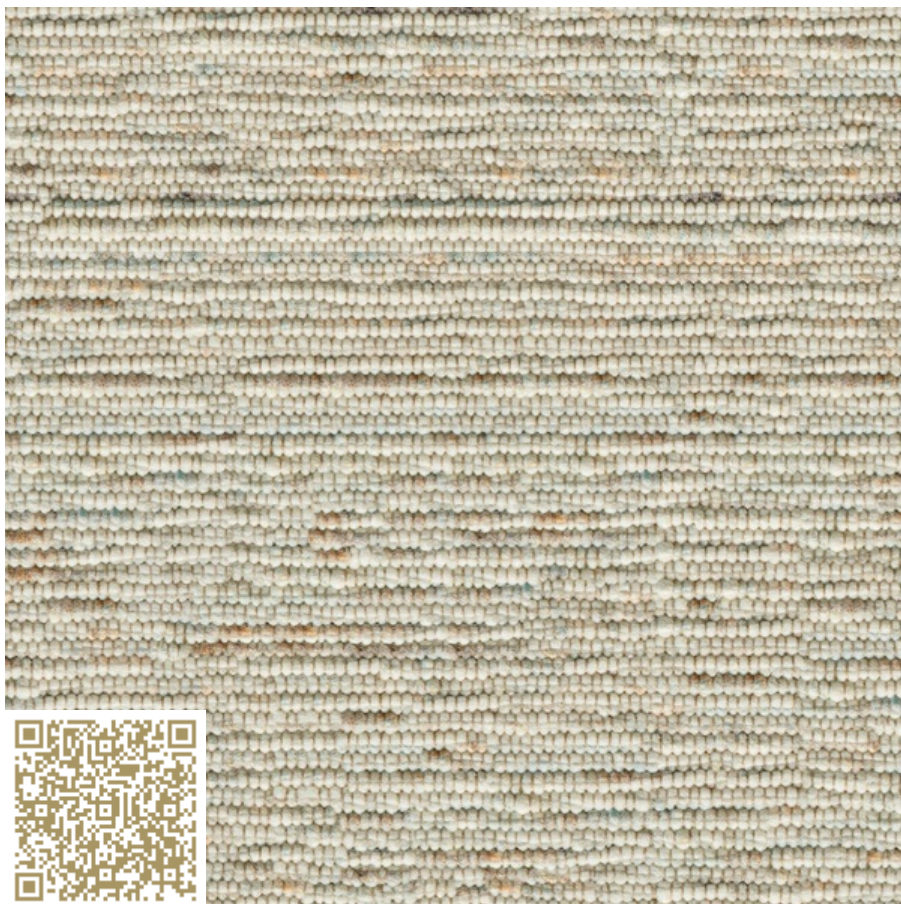

TISCA

VISTA

Olbia Massif
TISCA OLBIA
Tisca Tischhauser AG

<http://www.tiscatiara.com/> | info@tisca.com

Tipo: Tapete | Lã de ovelha - feita à mão

Handmade rugs | Sheep Wool

VON HAND GEARBEITET – Aus hochwertiger, neuseeländischer Wolle weben sie eine Kollektion für Individualisten. Wo Hand und Herz zusammenarbeiten, ist das Schöne meistens nah. Sie wünschen, wir spielen: wählen Sie aus 26 Strukturen und 96 Farben. Auch runde, ovale, recht- oder mehreckige Formen sind möglich. Für große Räume gibt's TISCA X-Large: Ihr Teppich bis zu 6 Meter breit produziert werden.