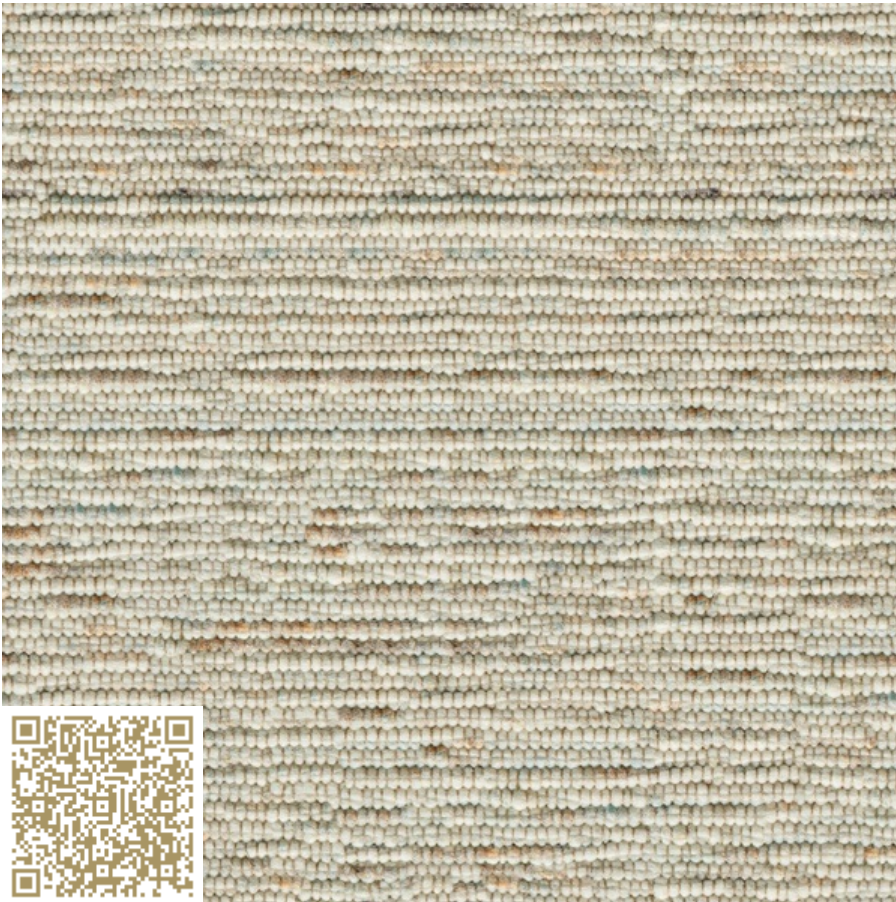

TISCA

AANZICHT

Olbia Massif

TISCA OLBIA

Tisca Tischhauser AG

<http://www.tiscatiara.com/> | info@tisca.com

Type: Tapijt | Schapenwol - handgemaakt

Handmade rugs | Sheep Wool

VON HAND GEARBEITET – Aus hochwertiger, neuseeländischer Wolle weben sie eine Kollektion für Individualisten. Wo Hand und Herz zusammenarbeiten, ist das Schöne meistens nah. Sie wünschen, wir spielen: wählen Sie aus 26 Strukturen und 96 Farben. Auch runde, ovale, recht- oder mehreckige Formen sind möglich. Für große Räume gibt's TISCA X-Large: Ihr Teppich bis zu 6 Meter breit produziert werden.