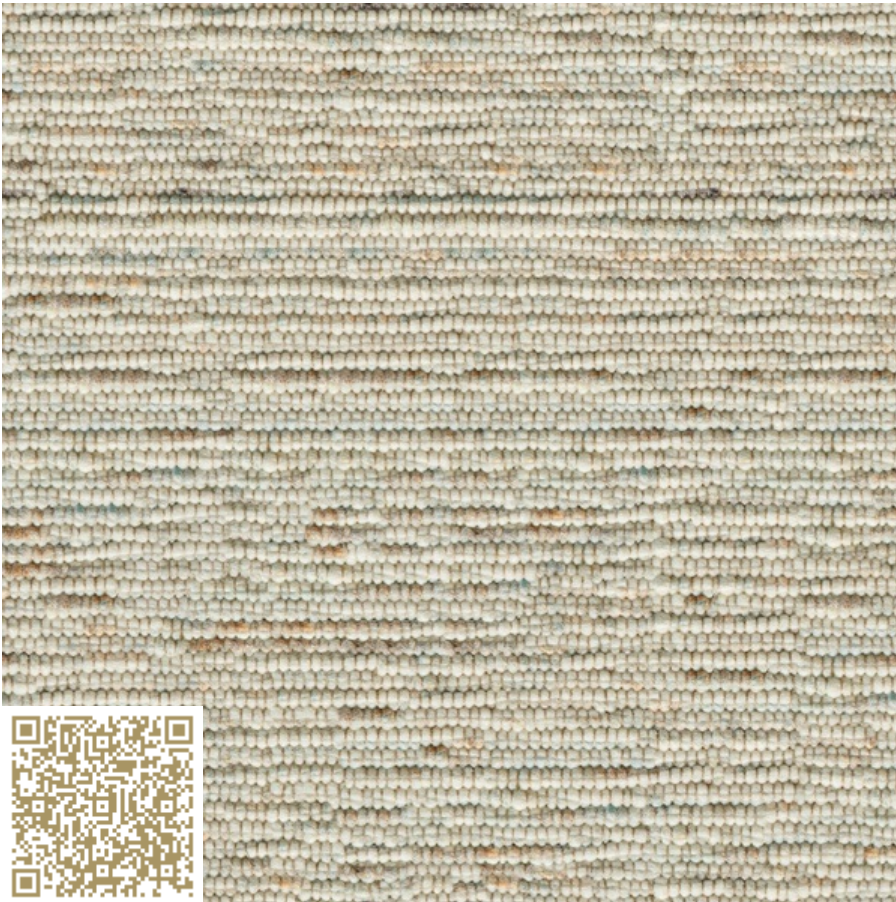

TISCA

VIEW

Olbia Massif

TISCA OLBIA

Tisca Tischhauser AG

<http://www.tiscatiara.com/> | info@tisca.com

Type: Carpet | Sheep wool Handmade

Handmade rugs | Sheep Wool

VON HAND GEARBEITET – Aus hochwertiger, neuseeländischer Wolle weben sie eine Kollektion für Individualisten. Wo Hand und Herz zusammenarbeiten, ist das Schöne meistens nah. Sie wünschen, wir spielen: wählen Sie aus 26 Strukturen und 96 Farben. Auch runde, ovale, recht- oder mehreckige Formen sind möglich. Für große Räume gibt's TISCA X-Large: Ihr Teppich bis zu 6 Meter breit produziert werden.