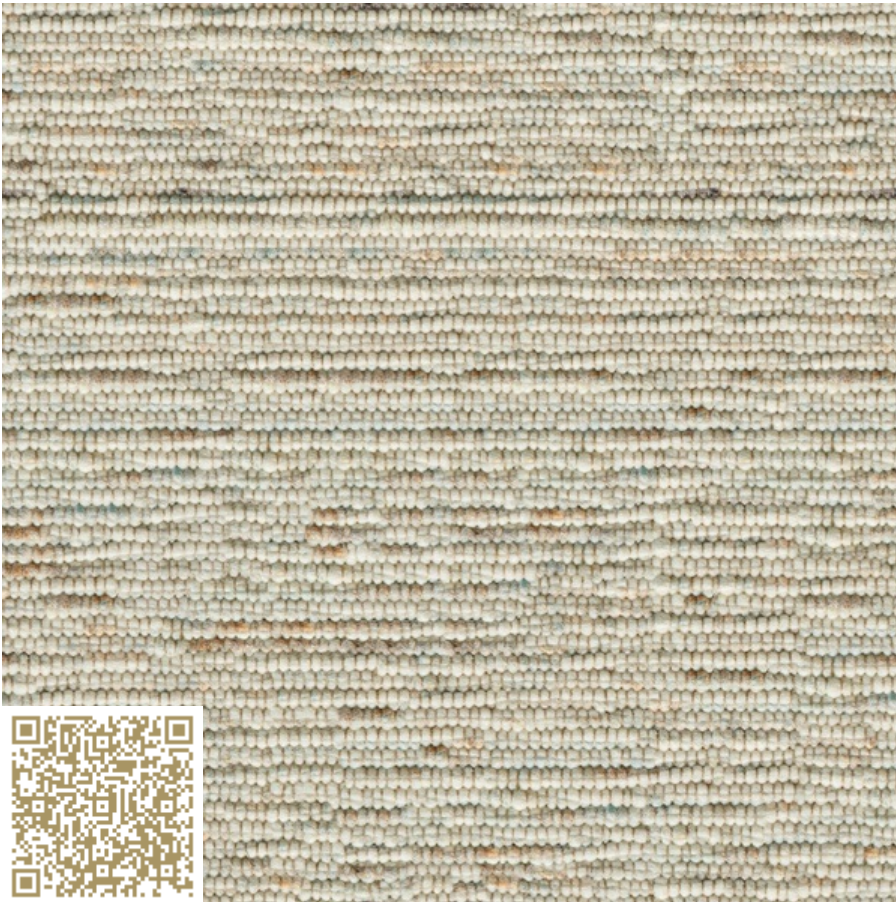

TISCA

ALZADO

Olbia Massif
TISCA OLBIA
Tisca Tischhauser AG

<http://www.tiscatiara.com/> | info@tisca.com

Tipo

material: Alfombra | Lana tejida a mano

Handmade rugs | Sheep Wool

VON HAND GEARBEITET - Aus hochwertiger, neuseeländischer Wolle weben sie eine Kollektion für Individualisten. Wo Hand und Herz zusammenarbeiten, ist das Schöne meistens nah. Sie wünschen, wir spielen: wählen Sie aus 26 Strukturen und 96 Farben. Auch runde, ovale, recht- oder mehreckige Formen sind möglich. Für große Räume gibt's TISCA X-Large: Ihr Teppich bis zu 6 Meter breit produziert werden.