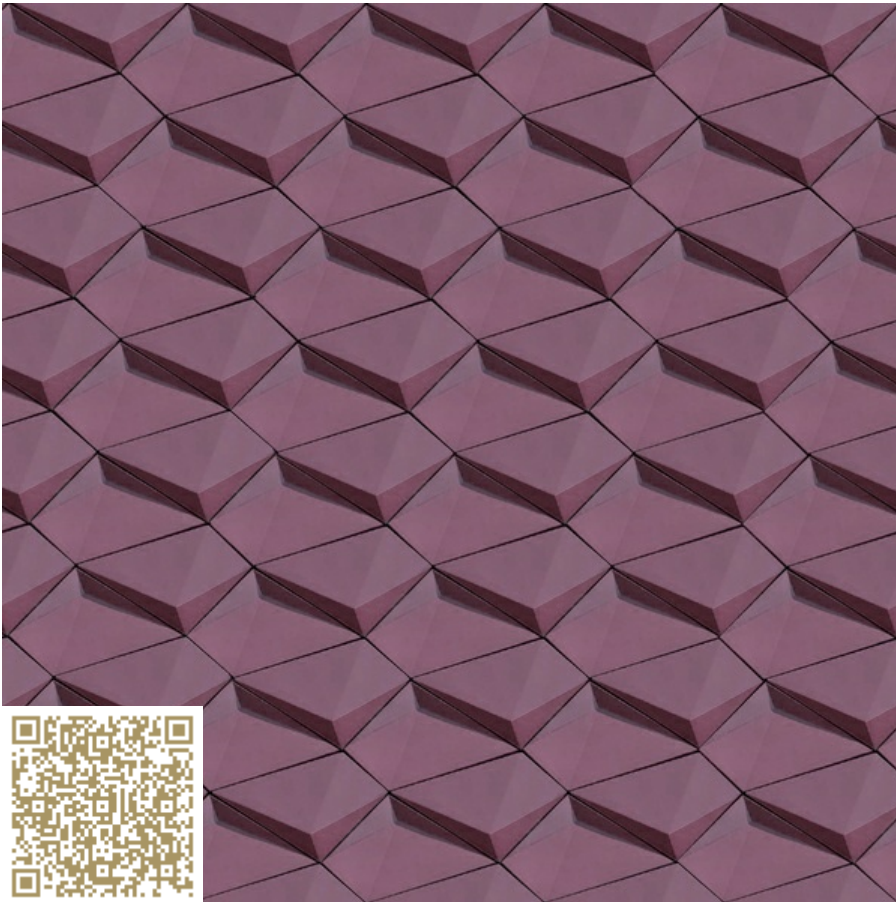

ALZADO

Grossformat - Altrosa **Terracotta 3D- Grossformat** **GFT Fassaden AG**

<https://www.gft-fassaden.swiss/> | info@gft-fassaden.swiss

Tipo

material: Cerámica | Fachada de cerámica

Einer Keramik-Fassade wird eine zusätzliche Dimension verliehen. Durch die Terracotta 3D-Fassade fördern Sie die Faszination für ungewöhnliche Fassaden. Die plastischen Fassadenelemente entwickeln innovative Licht- und Farbvariationen - Ihre Fassade lebt.