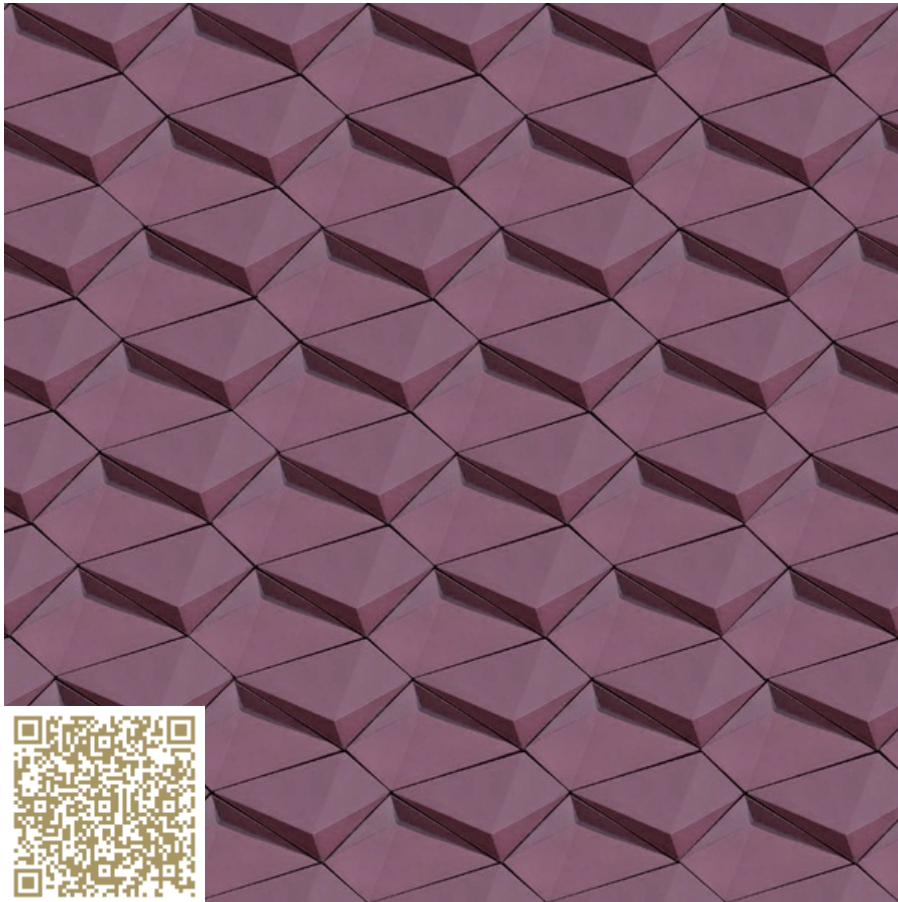

UDSIGT

Grossformat - Altrosa Terracotta 3D- Grossformat GFT Fassaden AG

<https://www.gft-fassaden.swiss/> | info@gft-fassaden.swiss

Type: Keramik | Keramisk facade

Einer Keramik-Fassade wird eine zusätzliche Dimension verliehen. Durch die Terracotta 3D-Fassade fördern Sie die Faszination für ungewöhnliche Fassaden. Die plastischen Fassadenelemente entwickeln innovative Licht- und Farbvariationen - Ihre Fassade lebt.