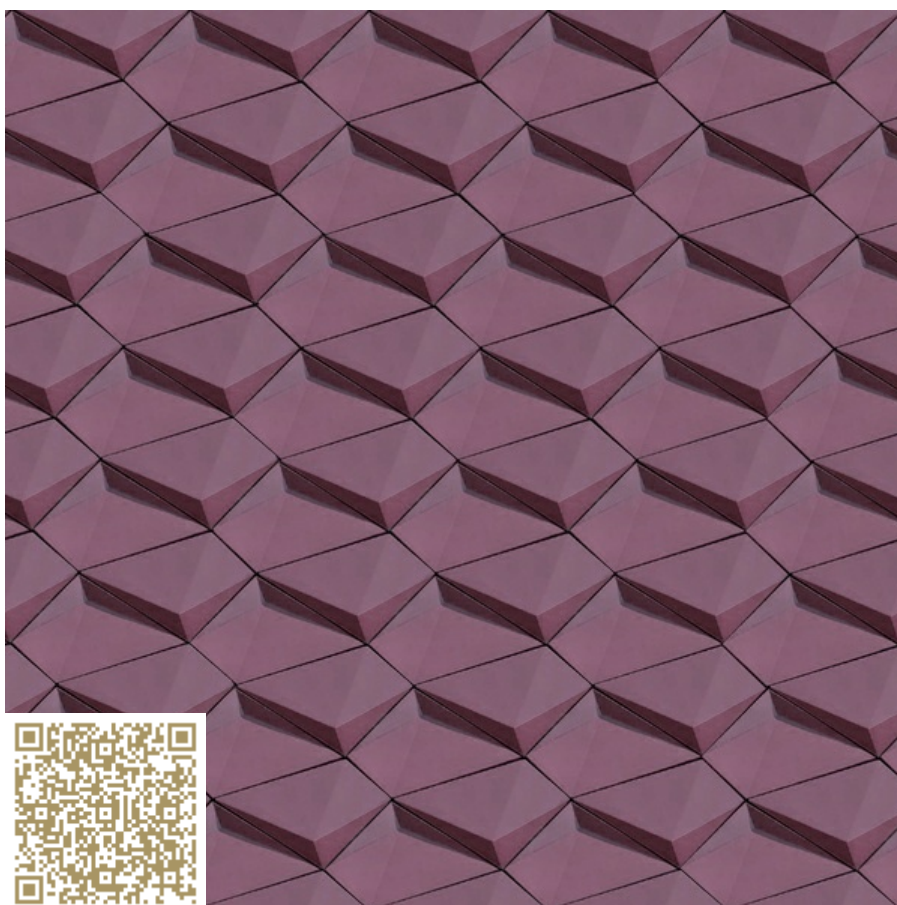

VISTA

Grossformat - Altrosa

Terracotta 3D- Grossformat

GFT Fassaden AG

<https://www.gft-fassaden.swiss/> | info@gft-fassaden.swiss

Tipo: Cerâmica | Fachada de cerâmica

Einer Keramik-Fassade wird eine zusätzliche Dimension verliehen. Durch die Terracotta 3D-Fassade fördern Sie die Faszination für ungewöhnliche Fassaden. Die plastischen Fassadenelemente entwickeln innovative Licht- und Farbvariationen – Ihre Fassade lebt.