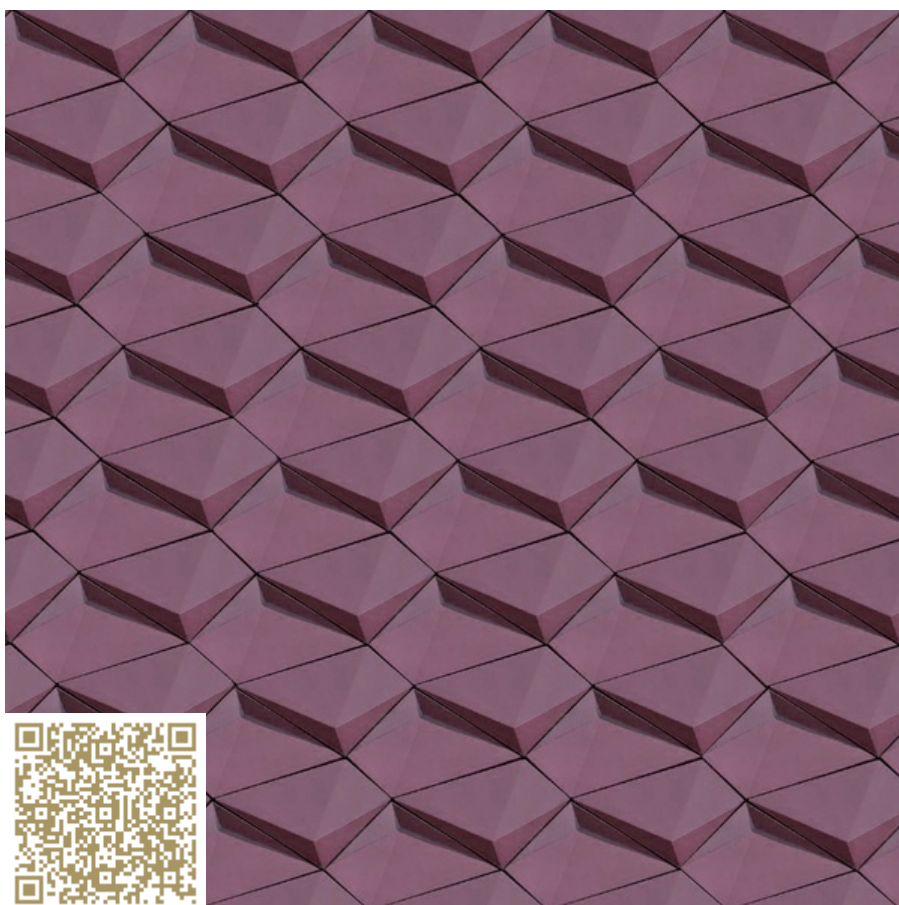

AANZICHT

Grossformat - Altrosa Terracotta 3D- Grossformat GFT Fassaden AG

<https://www.gft-fassaden.swiss/> | info@gft-fassaden.swiss

Type: Keramiek | Keramische gevelbekleding

Einer Keramik-Fassade wird eine zusätzliche Dimension verliehen. Durch die Terracotta 3D-Fassade fördern Sie die Faszination für ungewöhnliche Fassaden. Die plastischen Fassadenelemente entwickeln innovative Licht- und Farbvariationen – Ihre Fassade lebt.