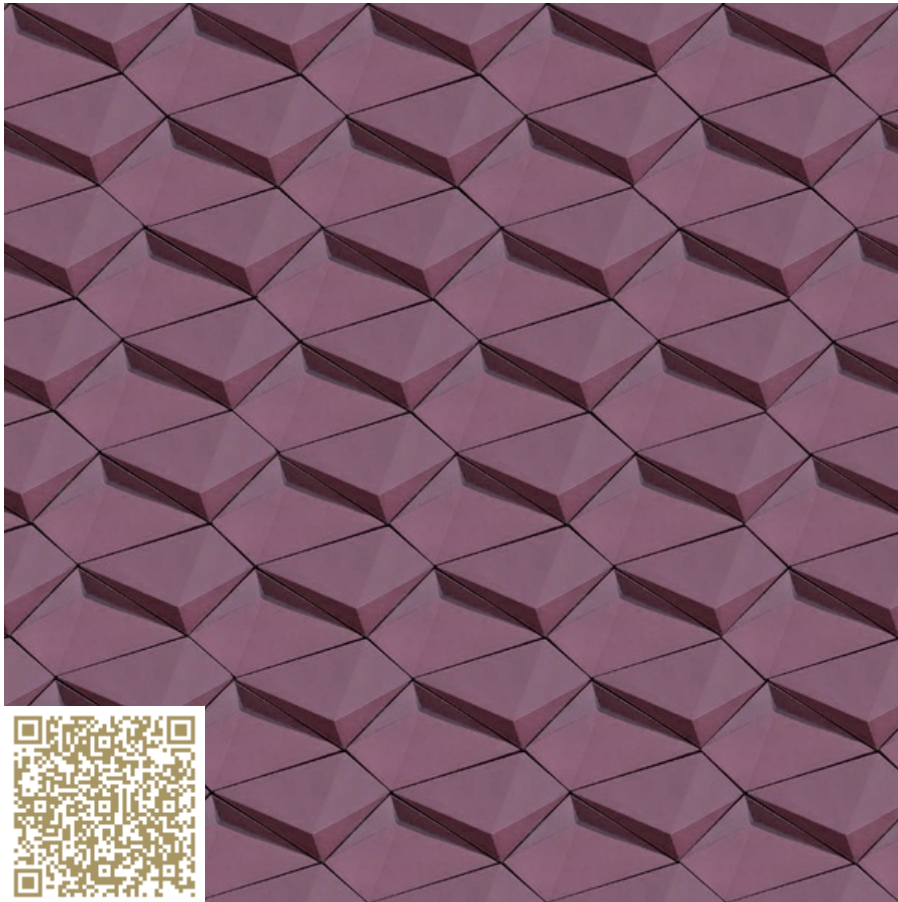

VIEW

Grossformat - Altrosa **Terracotta 3D- Grossformat** **GFT Fassaden AG**

<https://www.gft-fassaden.swiss/> | info@gft-fassaden.swiss

Type: Ceramic | Ceramic facade

Einer Keramik-Fassade wird eine zusätzliche Dimension verliehen. Durch die Terracotta 3D-Fassade fördern Sie die Faszination für ungewöhnliche Fassaden. Die plastischen Fassadenelemente entwickeln innovative Licht- und Farbvariationen – Ihre Fassade lebt.