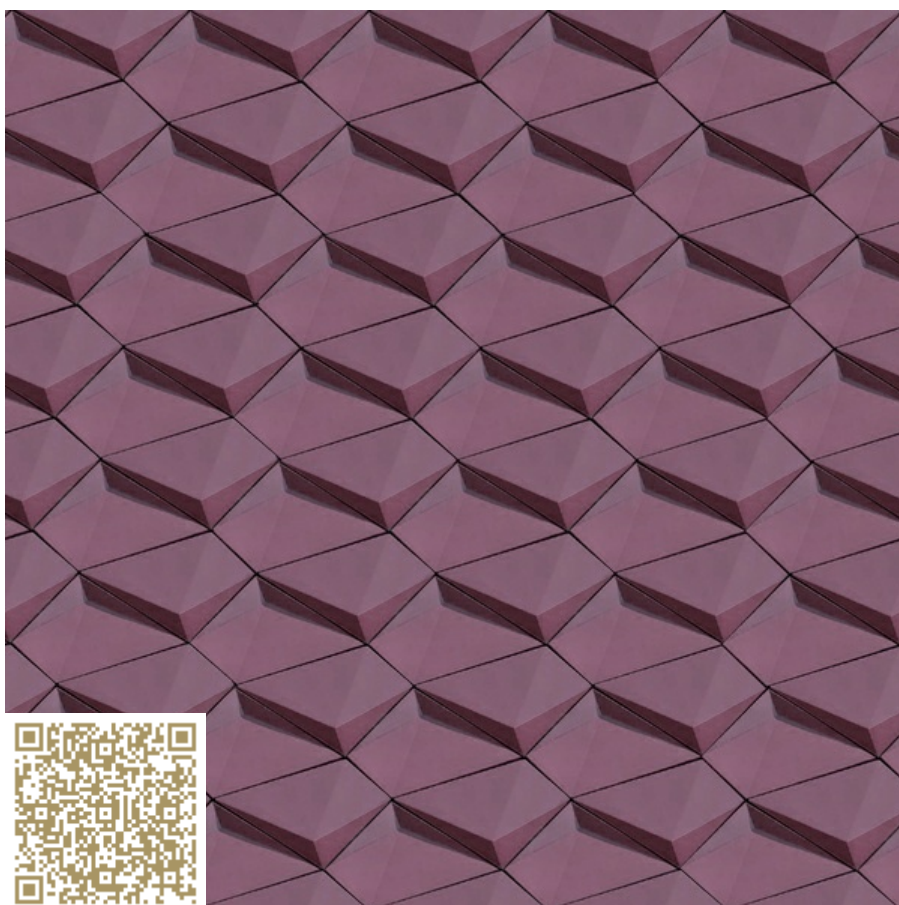

VUE FRONTALE

Grossformat - Altrosa

Terracotta 3D- Grand format

GFT Fassaden AG

<https://www.gft-fassaden.swiss/> | info@gft-fassaden.swiss

Type: Céramique | Façade en céramique

Une façade en céramique apportera une dimension supplémentaire. La terracotta en 3D fera naître une fascination pour des façades inhabituelles. Les éléments de façade en relief entraînent des variations lumineuses et colorées donnant ainsi l'impression que votre façade est vivante.