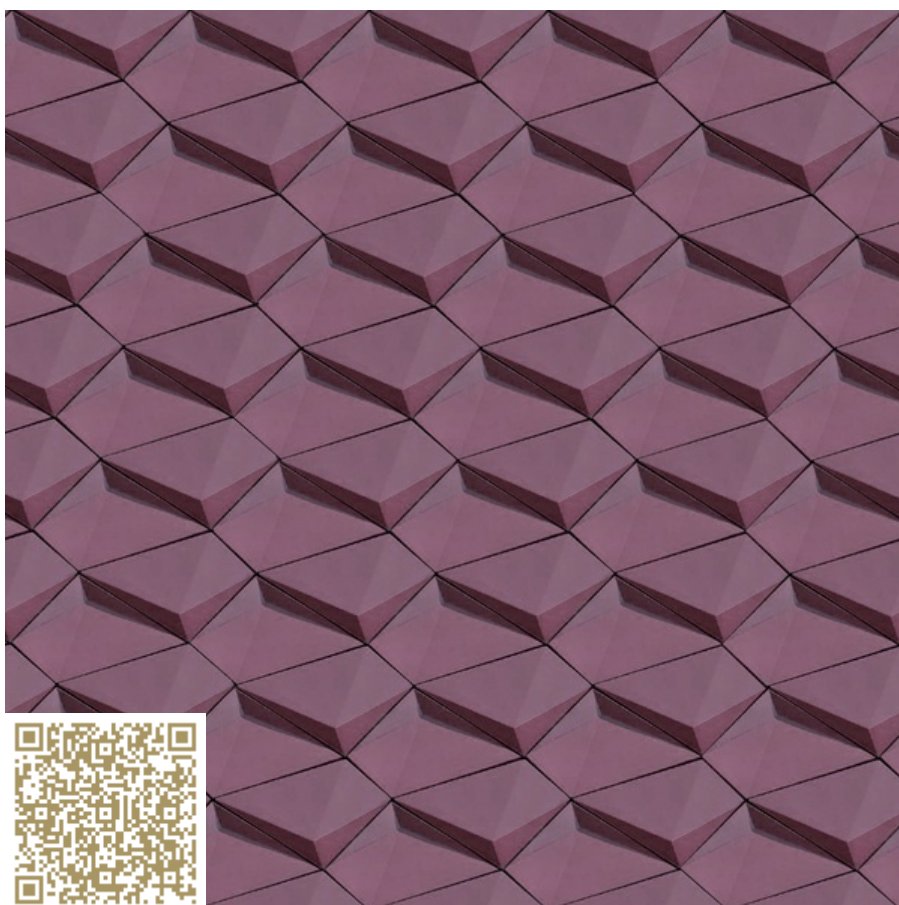

VISTA FRONTALE

Grossformat - Altrosa

Terracotta 3D- Grossformat

GFT Fassaden AG

<https://www.gft-fassaden.swiss/> | info@gft-fassaden.swiss

Tipo: Ceramica | Ceramica facciata

Einer Keramik-Fassade wird eine zusätzliche Dimension verliehen. Durch die Terracotta 3D-Fassade fördern Sie die Faszination für ungewöhnliche Fassaden. Die plastischen Fassadenelemente entwickeln innovative Licht- und Farbvariationen – Ihre Fassade lebt.