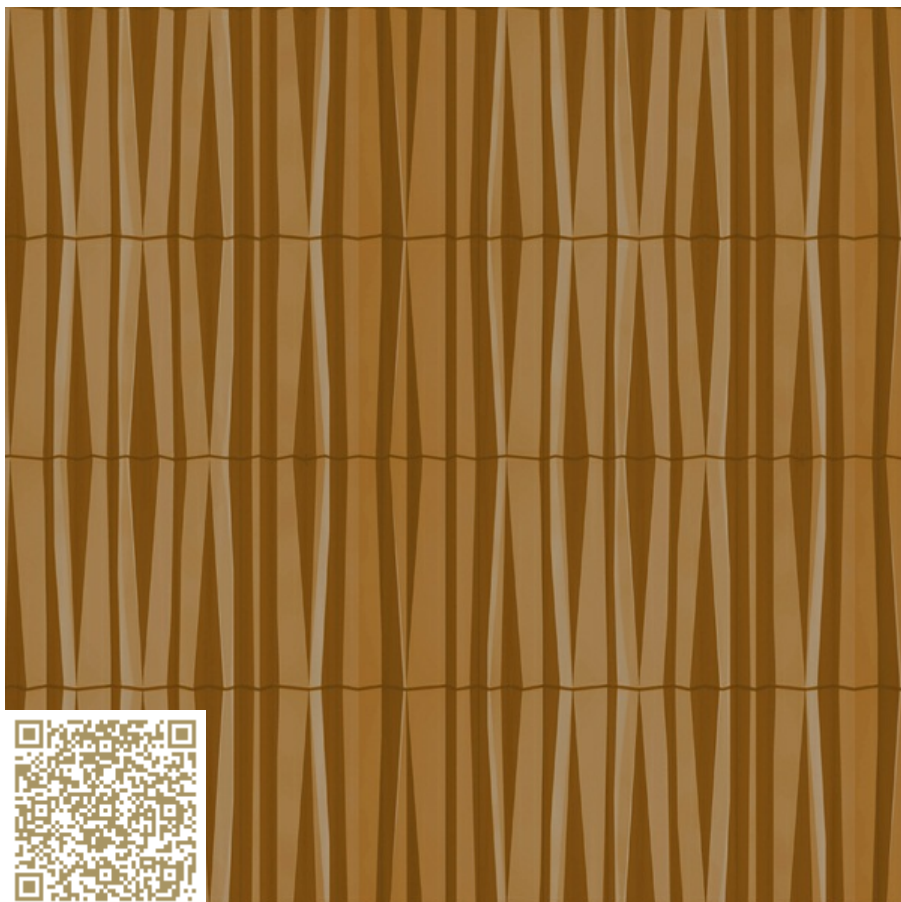

VUE FRONTALE

Inspiration Orange

Inspiration GFT Fassaden AG

<https://www.gft-fassaden.swiss/> | info@gft-fassaden.swiss

Type: Céramique | Façade en céramique

Une façade en céramique apportera une dimension supplémentaire. La terracotta en 3D fera naître une fascination pour des façades inhabituelles. Les éléments de façade en relief entraînent des variations lumineuses et colorées donnant ainsi l'impression que votre façade est vivante.