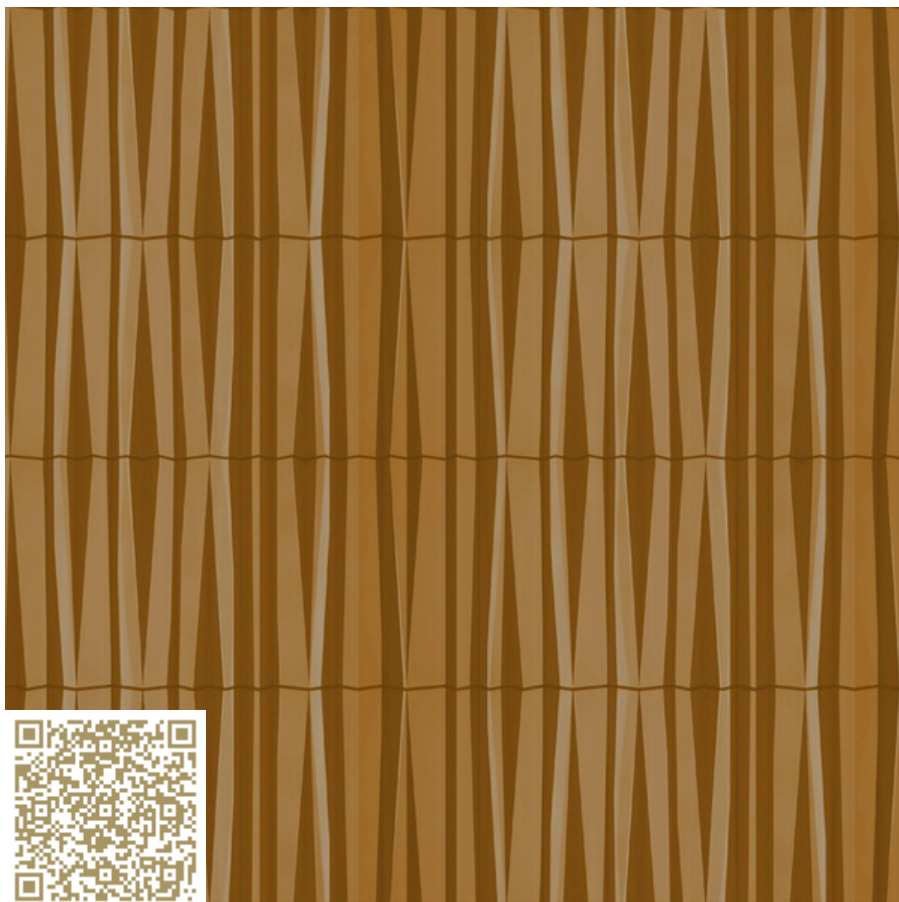

VISTA FRONTALE

Inspiration Orange

Inspiration

GFT Fassaden AG

<https://www.gft-fassaden.swiss/> | info@gft-fassaden.swiss

Tipo: Ceramica | Ceramica facciata

Einer Keramik-Fassade wird eine zusätzliche Dimension verliehen. Durch die Terracotta 3D-Fassade fördern Sie die Faszination für ungewöhnliche Fassaden. Die plastischen Fassadenelemente entwickeln innovative Licht- und Farbvariationen – Ihre Fassade lebt.