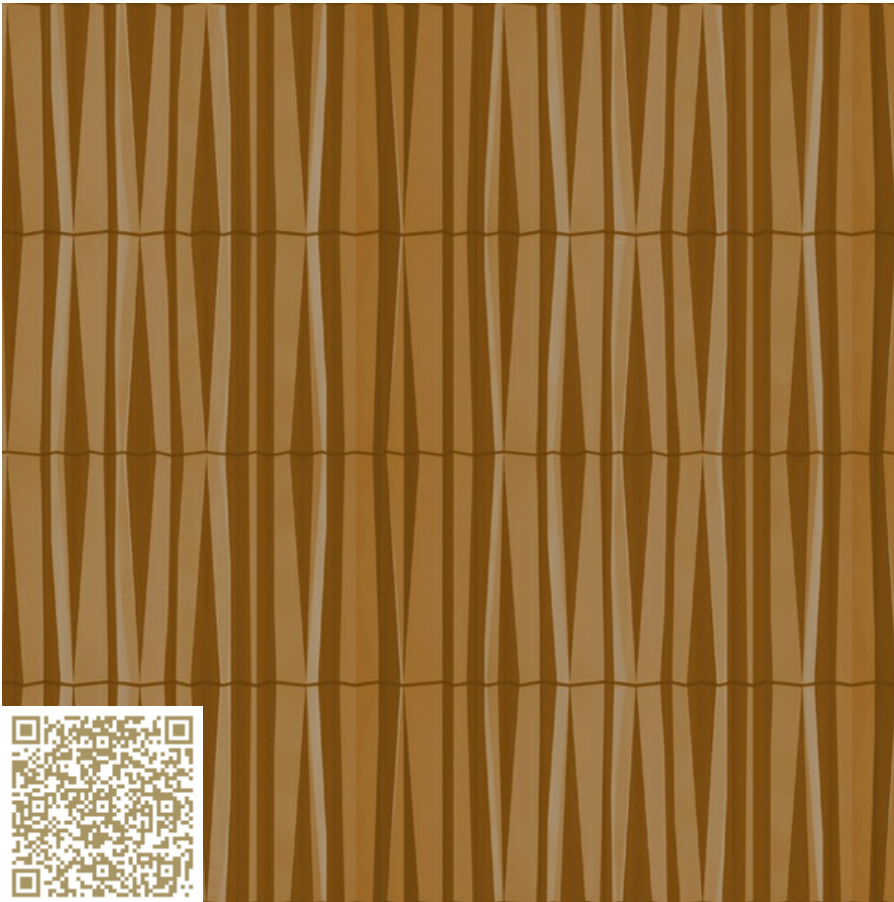

VIEW

Inspiration Orange

Inspiration

GFT Fassaden AG

<https://www.gft-fassaden.swiss/> | info@gft-fassaden.swiss

Type: Ceramic | Ceramic facade

Einer Keramik-Fassade wird eine zusätzliche Dimension verliehen. Durch die Terracotta 3D-Fassade fördern Sie die Faszination für ungewöhnliche Fassaden. Die plastischen Fassadenelemente entwickeln innovative Licht- und Farbvariationen – Ihre Fassade lebt.