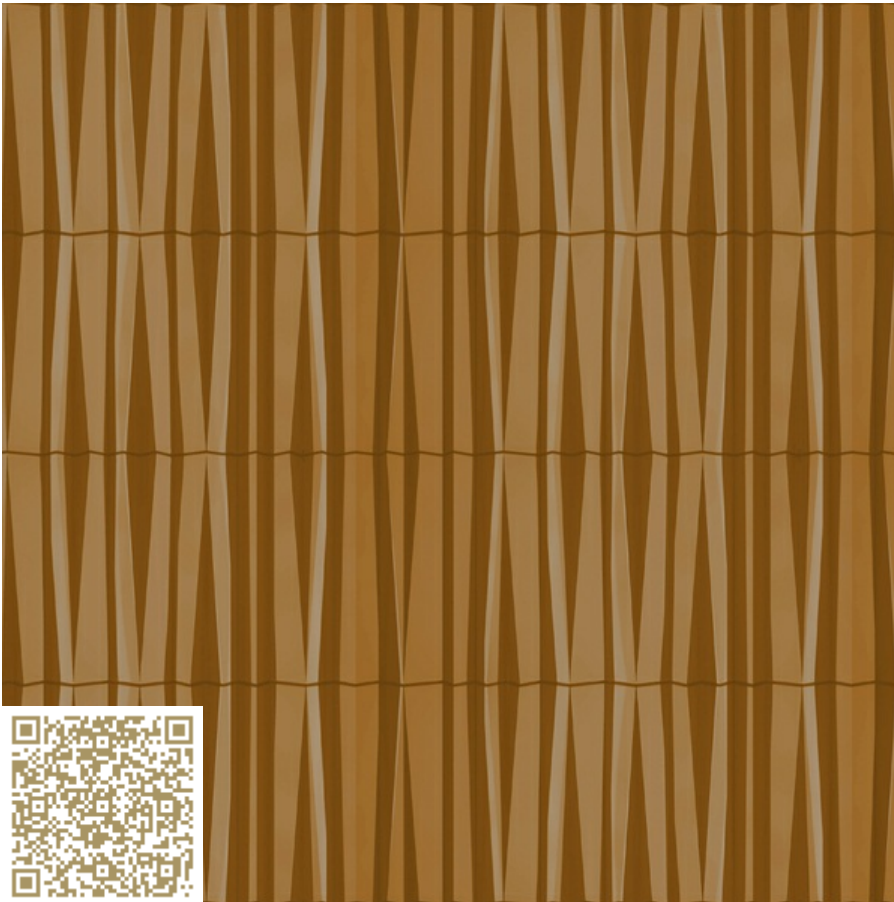

AANZICHT

Inspiration Orange

Inspiration

GFT Fassaden AG

<https://www.gft-fassaden.swiss/> | info@gft-fassaden.swiss

Type: Keramiek | Keramische gevelbekleding

Einer Keramik-Fassade wird eine zusätzliche Dimension verliehen. Durch die Terracotta 3D-Fassade fördern Sie die Faszination für ungewöhnliche Fassaden. Die plastischen Fassadenelemente entwickeln innovative Licht- und Farbvariationen – Ihre Fassade lebt.